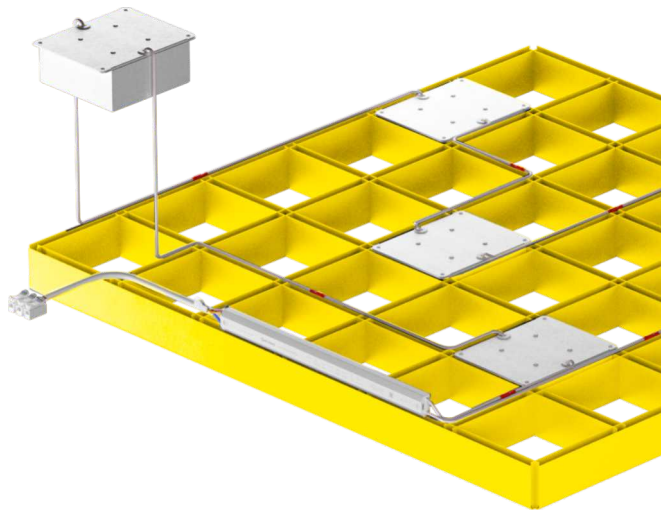

GRILIATO TETRIS

geniled

Идеален для потолков Грильято

Потолочные конструкции Грильято добавляют интерьеру «воздуха» и применяются в больших пространствах с высокими потолками. Обычно это торговые центры, аэропорты, офисные здания или просторные гостиные в частных домах. Для придания решетчатым потолкам оригинальности и воплощения самых смелых дизайнерских идей мы выпустили новый светодиодный светильник Griliato Tetris.

geniled

Мягкое свечение

В зависимости от условий эксплуатации и предпочтений светильник комплектуется одним из двух видов рассеивателей: Микропризма и Опал.

Микропризма

Опал

geniled

Простое подключение

С двух сторон корпус светильника Griliato Tetris оснащен проводами с коннекторами типа «мама-папа», что позволяет легко и быстро соединять модули между собой и блоком питания.

geniled

Легкий монтаж

Конструкция светильника максимально проста и не требует использования дополнительного крепежа или спайки при сборке.

Для установки светильника Griliato Tetris просто поместите модули в ячейки потолка и соедините их между собой и блоком питания.

geniled

Giliato Tetris для ячейки 75x75мм

Giliato Tetris для ячейки 100x100мм

Высокая цветопередача

Индекс цветопередачи светильников Geniled Griliato Tetris — 90Ra. Это достаточно высокий показатель, благодаря которому не искажаются естественные цвета предметов. Правильное освещение играет важную роль в сферах искусства и торговли.