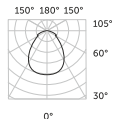

geniled

Мягкое свечение

В зависимости от условий эксплуатации и предпочтений светильник комплектуется одним из двух видов рассеивателей: Микропризма и Опал.

Микропризма

Опал

geniled

Простое подключение

С двух сторон корпус светильника Griliato Tetris оснащен проводами с коннекторами типа «мама-папа», что позволяет легко и быстро соединять модули между собой и блоком питания.