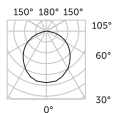

Мягкое свечение

В зависимости от условий эксплуатации и предпочтений светильник комплектуется одним из двух видов рассеивателей: Микропризма и Опал.

Опал

geniled